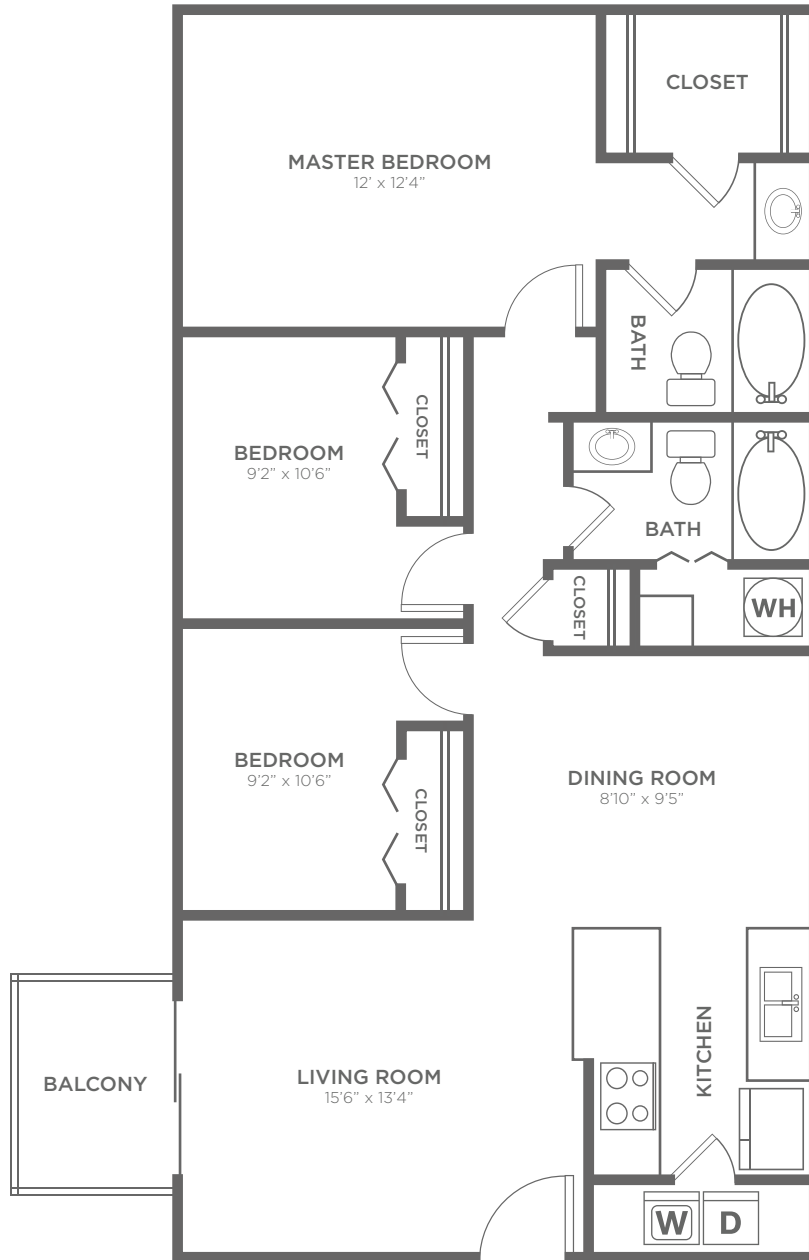

# The Grand

2 Bed / 2 Bath / 1056 Sq. Ft.